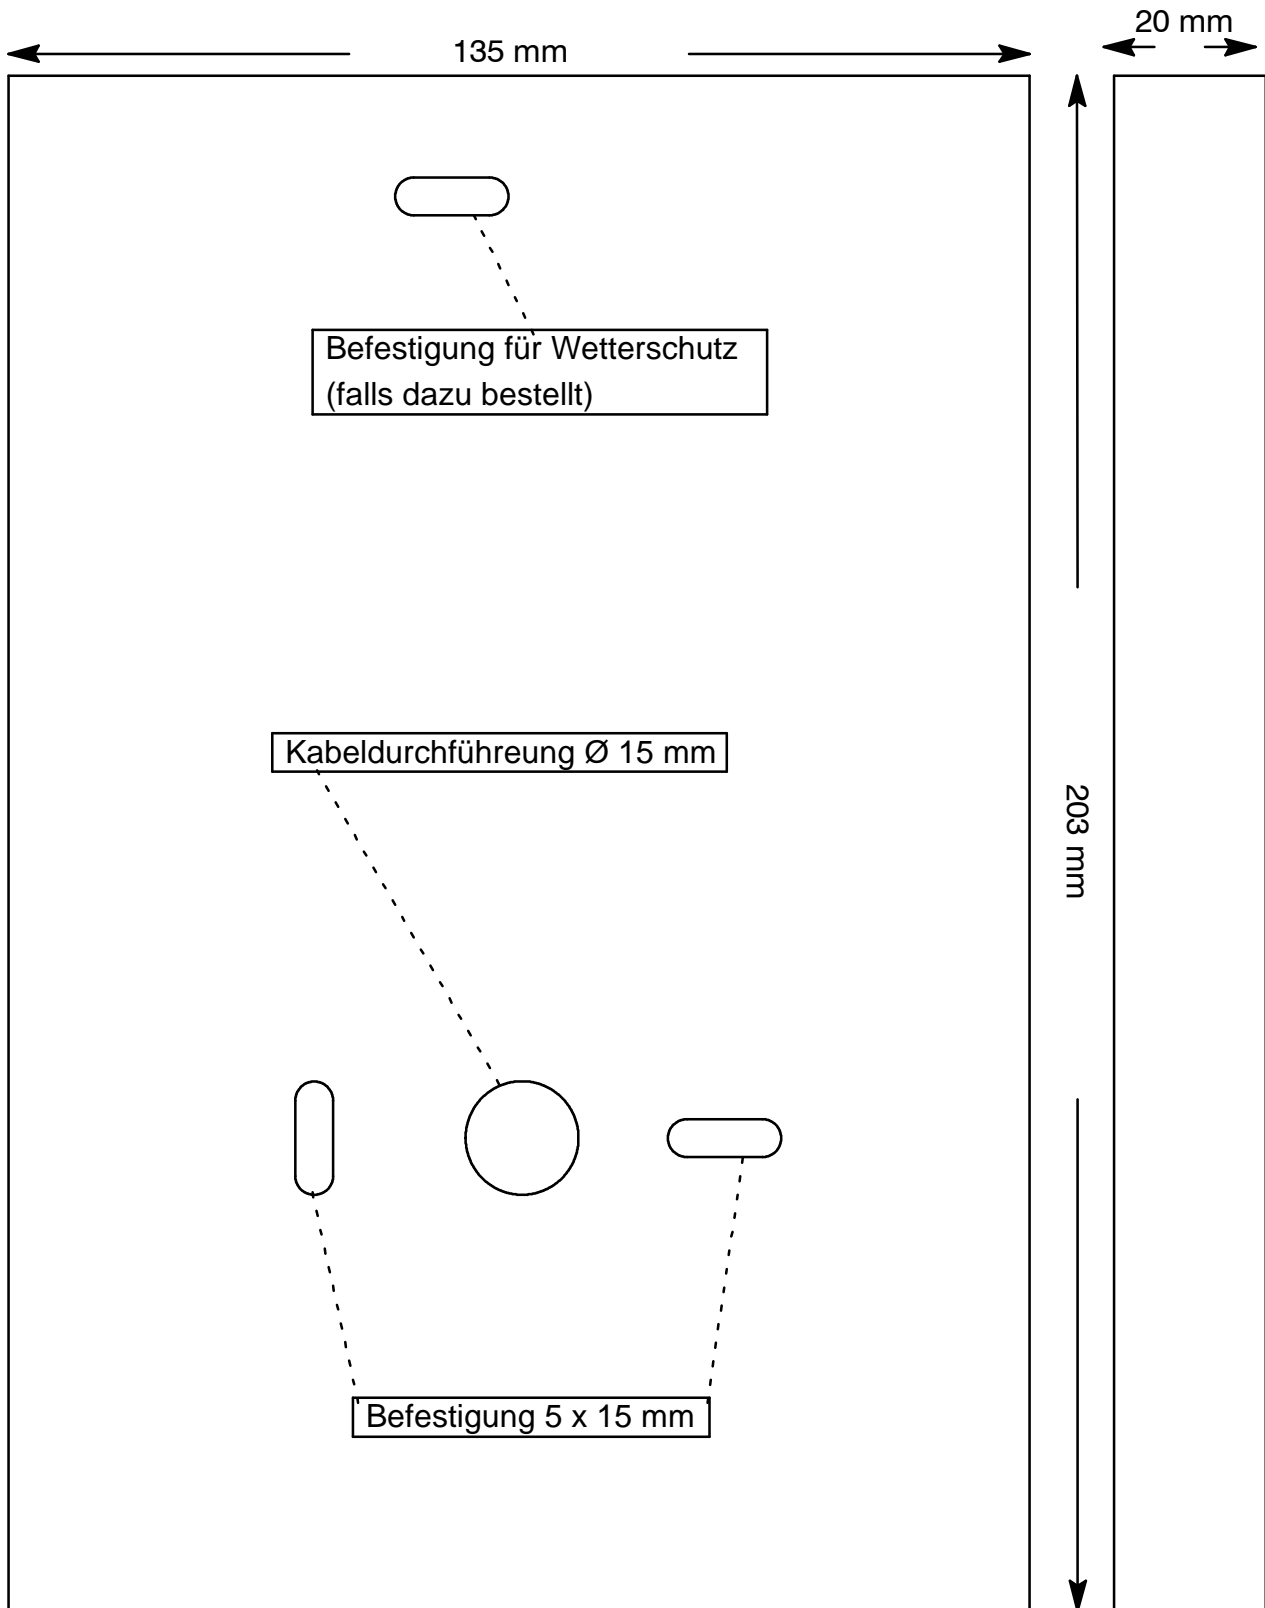

# Montageschablone

PKS-Team Videotürklingel

# Montageschablone IP Videoklingel mit Tastatur

280 mm

20 mm